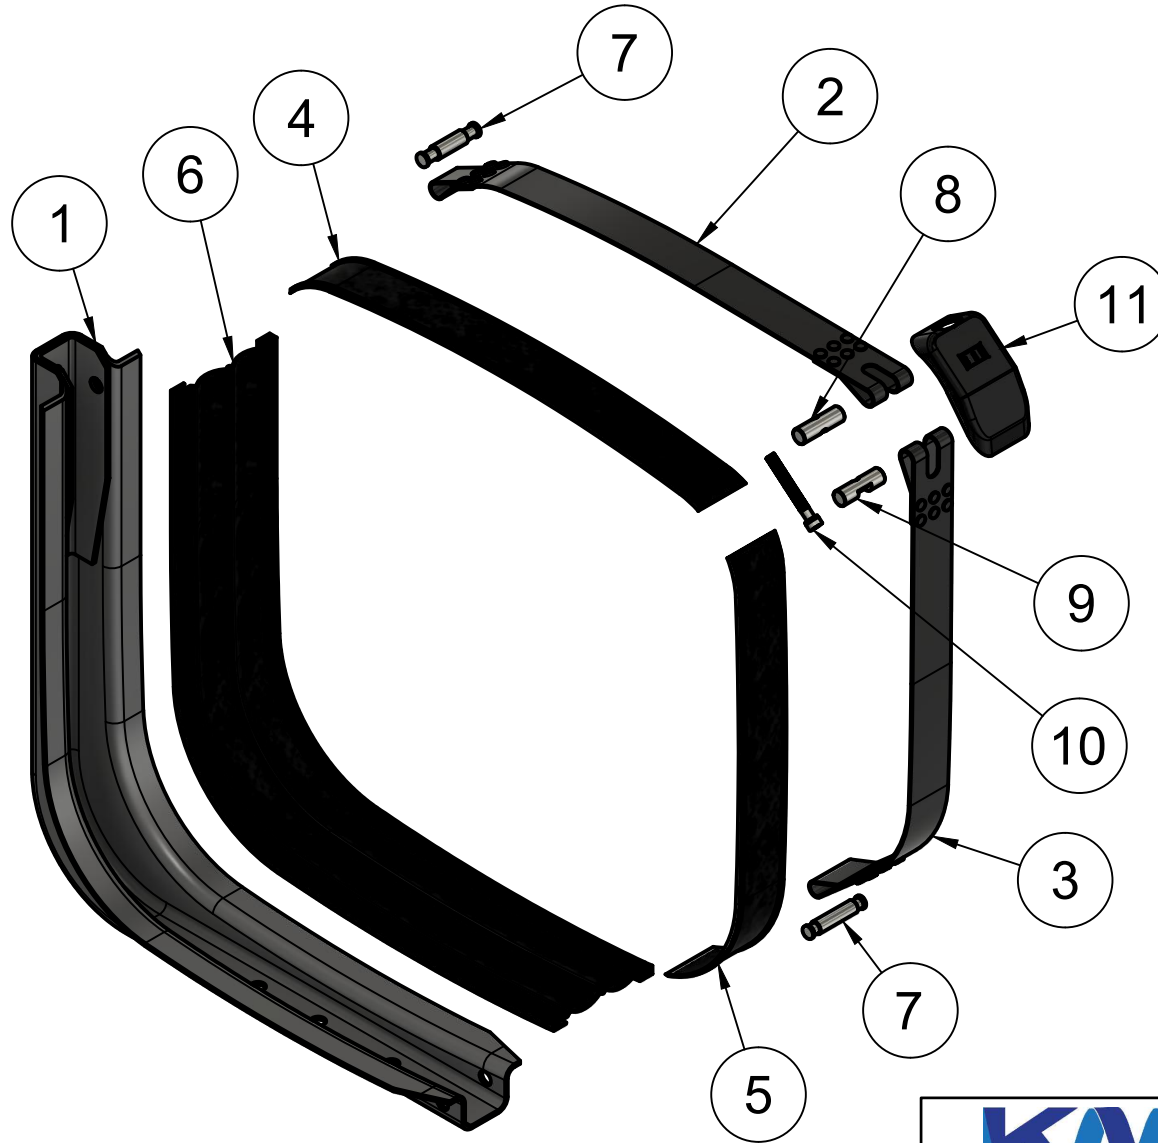

# 670X700 SCANIA BRACKET SET

670X700 68710000B BRACKET SET			
NO	QTY	KMD NO	PART NAME
1	1	6871000002	Bracket
2	1	6871000003	Top Strap
3	1	6871000003-1	Bottom Strap
4	1	6871000004	Top Strap Rubber
5	1	6871000004-1	Bottom Strap Rubber
6	1	6871000005	Bracket Rubber
7	2	6871000006	Pin
8	1	6871000007	Strap Threaded Pin
9	1	6871000008	Strap Pin
10	1	6871000009	Strap Bolt
11	1	6871000010	Strap Cap